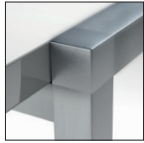

LA_TERRAZZA_3.2
Rahmen schwarz matt eloxiert

LA_TERRAZZA_3.3
Rahmen Edelstahloptik gebürstet

Rahmenfarben

Edelstahloptik
gebürstet

silber matt
eloxiert

schwarz matt
eloxiert

Farben der Stellflächen/Böden

weiß
hochglanz