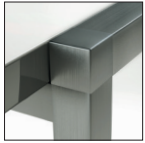

A | S | N

ENDVERBRAUCHER-PREISLISTE

LA_TERRAZZA_3.1

LA_TERRAZZA_3.2

LA_TERRAZZA_3.3

MADE IN GERMANY

Abbildung: LA_TERRAZZA_3.3

LA_TERRAZZA_3.1
Rahmen schwarz matt eloxiert

LA_TERRAZZA_3.2
Rahmen schwarz matt eloxiert

LA_TERRAZZA_3.3
Rahmen Edelstahloptik gebürstet

Rahmenfarben

Edelstahloptik
gebürstet

silber matt
eloxiert

schwarz matt
eloxiert

Farben der Stellflächen/Böden

weiß
hochglanz