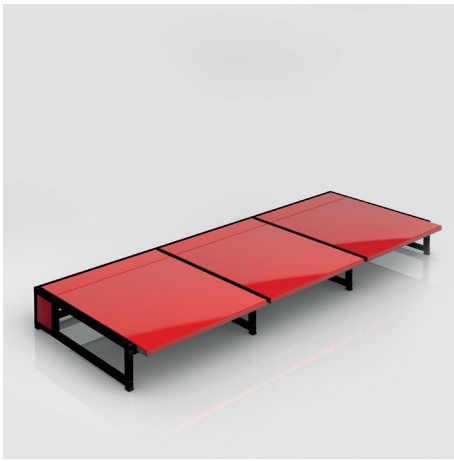

A | S | N

ENDVERBRAUCHER-PREISLISTE

LA_TERRAZZA_3.1

LA_TERRAZZA_3.2

LA_TERRAZZA_3.3

MADE IN GERMANY

Abbildung: LA_TERRAZZA_3.3

LA_TERRAZZA_3.1
Rahmen schwarz matt eloxiert

LA_TERRAZZA_3.2
Rahmen schwarz matt eloxiert

LA_TERRAZZA_3.3
Rahmen Edelstahloptik gebürstet

Rahmenfarben

Edelstahloptik
gebürstet

silber matt
eloxiert

schwarz matt
eloxiert

Farben der Stellflächen/Böden

weiß
hochglanz

lichtgrau
hochglanz

anthrazit
hochglanz

rot
hochglanz

Plus-Version

Die LA_TERRAZZA Plus-Version ist komplett mit den bewährten Ex-Xact Absorberböden ausgestattet. Das Ergebnis: natürliche, räumliche Abbildung mit mehr Dynamik und Detailreichtum. Ausführlichere Infos unter www.asn-design.de

Nutzmaß je Stellfläche: 500 mm x 440 mm
Nutzmaß je Kabelschacht: 500 mm x 100 mm
Belastbarkeit je Stellfläche: 20 kg

*Fachhöhe gilt nur für die Standardversion
(Plus-Version abzüglich 4 mm)

Rahmen: Aluminium eloxiert
Stellflächen: MDF beschichtet mit Hochglanz-Lackfolie
Eigenschaften: enorme Tiefenwirkung, Kratzfestigkeit und gute chemische Beständigkeit